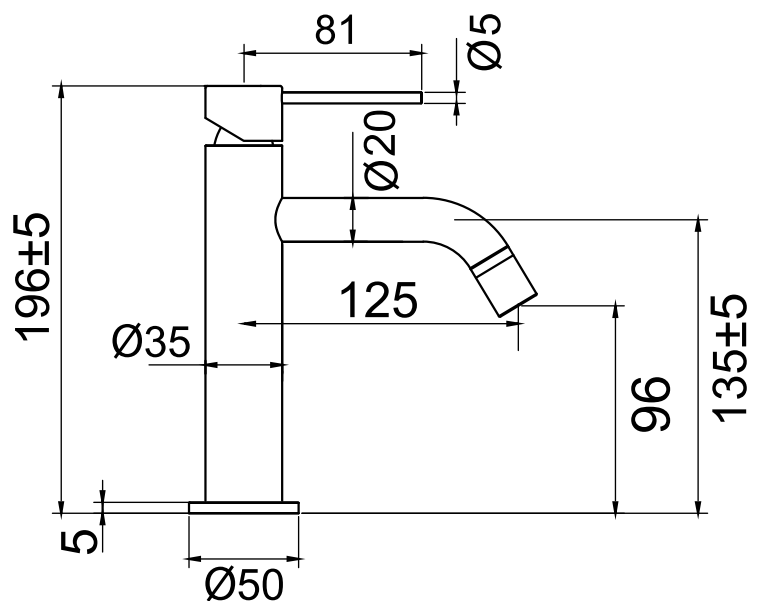

Primy
Stainless Steel
Kitchen & Bathroom

Scandtap AB, Olofsdalsvägen 21, 302 41 Halmstad, Sweden
info@scandtap.com, www.scandtap.com

STF 23-0960-TH1
23-0960-TH2
23-0960-TH3

Vi har produkter anpassade till Branschregler Säker Vatteninställning 2021:1.

Typgodkännande Nr: 1786-1787